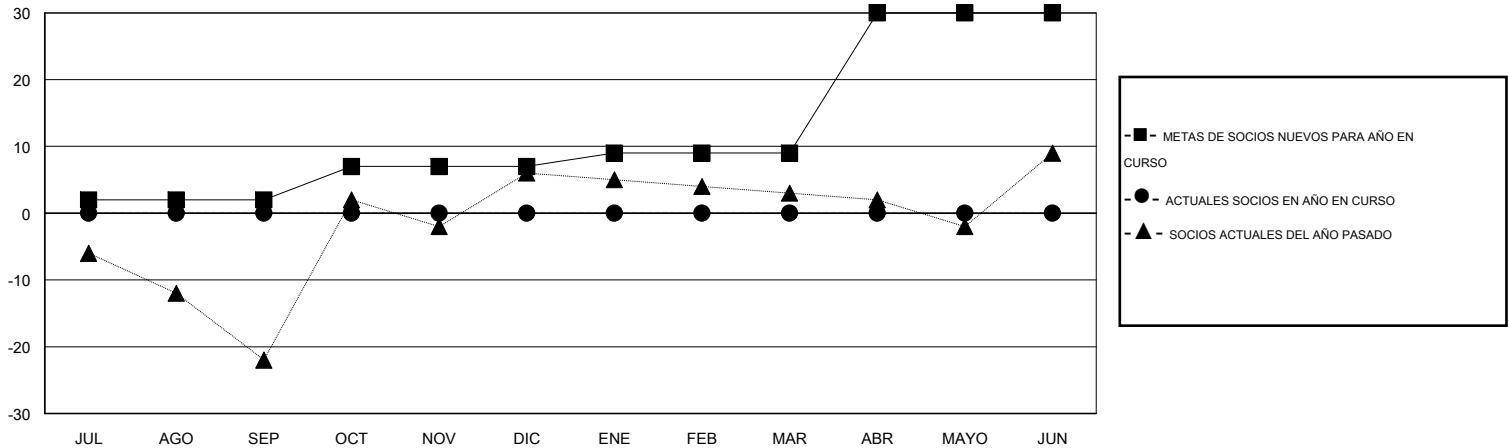

MONTHLY MEMBERSHIP PROGRESS REPORT

District T 3

Results as of: 6/30/2016

GMT: Pedro Marrello

UBICACIÓN CHILE

GMT DE AE 3

Clubes					socios				
RESULTADOS DE 2016-2017					RESULTADOS DE 2016-2017				
TRIMESTRE	META DE CLUBES NUEVOS	NUEVOS CLUBES	CLUBES DADOS DE BAJA	GANANCIA/PÉRDIDA NETA	TRIMESTRE	META DE SOCIOS NUEVOS	SOCIOS FUNDADORES Y NUEVOS SOCIOS AÑADIDOS	SOCIOS DADOS DE BAJA	GANANCIA/PÉRDIDA NETA
JUL/AGO/SEP	0	0	0	0	JUL/AGO/SEP	2	0	0	0
OCT/NOV/DIC	0	0	0	0	OCT/NOV/DIC	5	0	0	0
ENE/FEB/MAR	0	0	0	0	ENE/FEB/MAR	2	0	0	0
ABR/MAYO/JUN	1	0	0	0	ABR/MAYO/JUN	21	0	0	0

METAS Y CIFRA ACUMULATIVA DE CLUBES NUEVOS

METAS Y CIFRA ACUMULATIVA DE SOCIOS

CLUBES DADOS DE BAJA: 0	0 CLUBS OF 0 AÑADIERON 1 O MÁS SOCIOS NUEVOS	DISTRIBUCIÓN POR SEXO
		MASCULINO 0 (100.00%)
		FEMENINO 0 (100.00%)
SOCIOS DADOS DE BAJA	CLIC AQUÍ PARA DATOS DE SALUD DE CLUB	SOCIOS EN UNIDAD FAMILIAR 0
FALLECIDOS 0		CABEZA DE FAMILIA 0
CLUB CANCELADO 0		NO ES CABEZA DE FAMILIA 0
OTRO 0		
TOTAL 0		